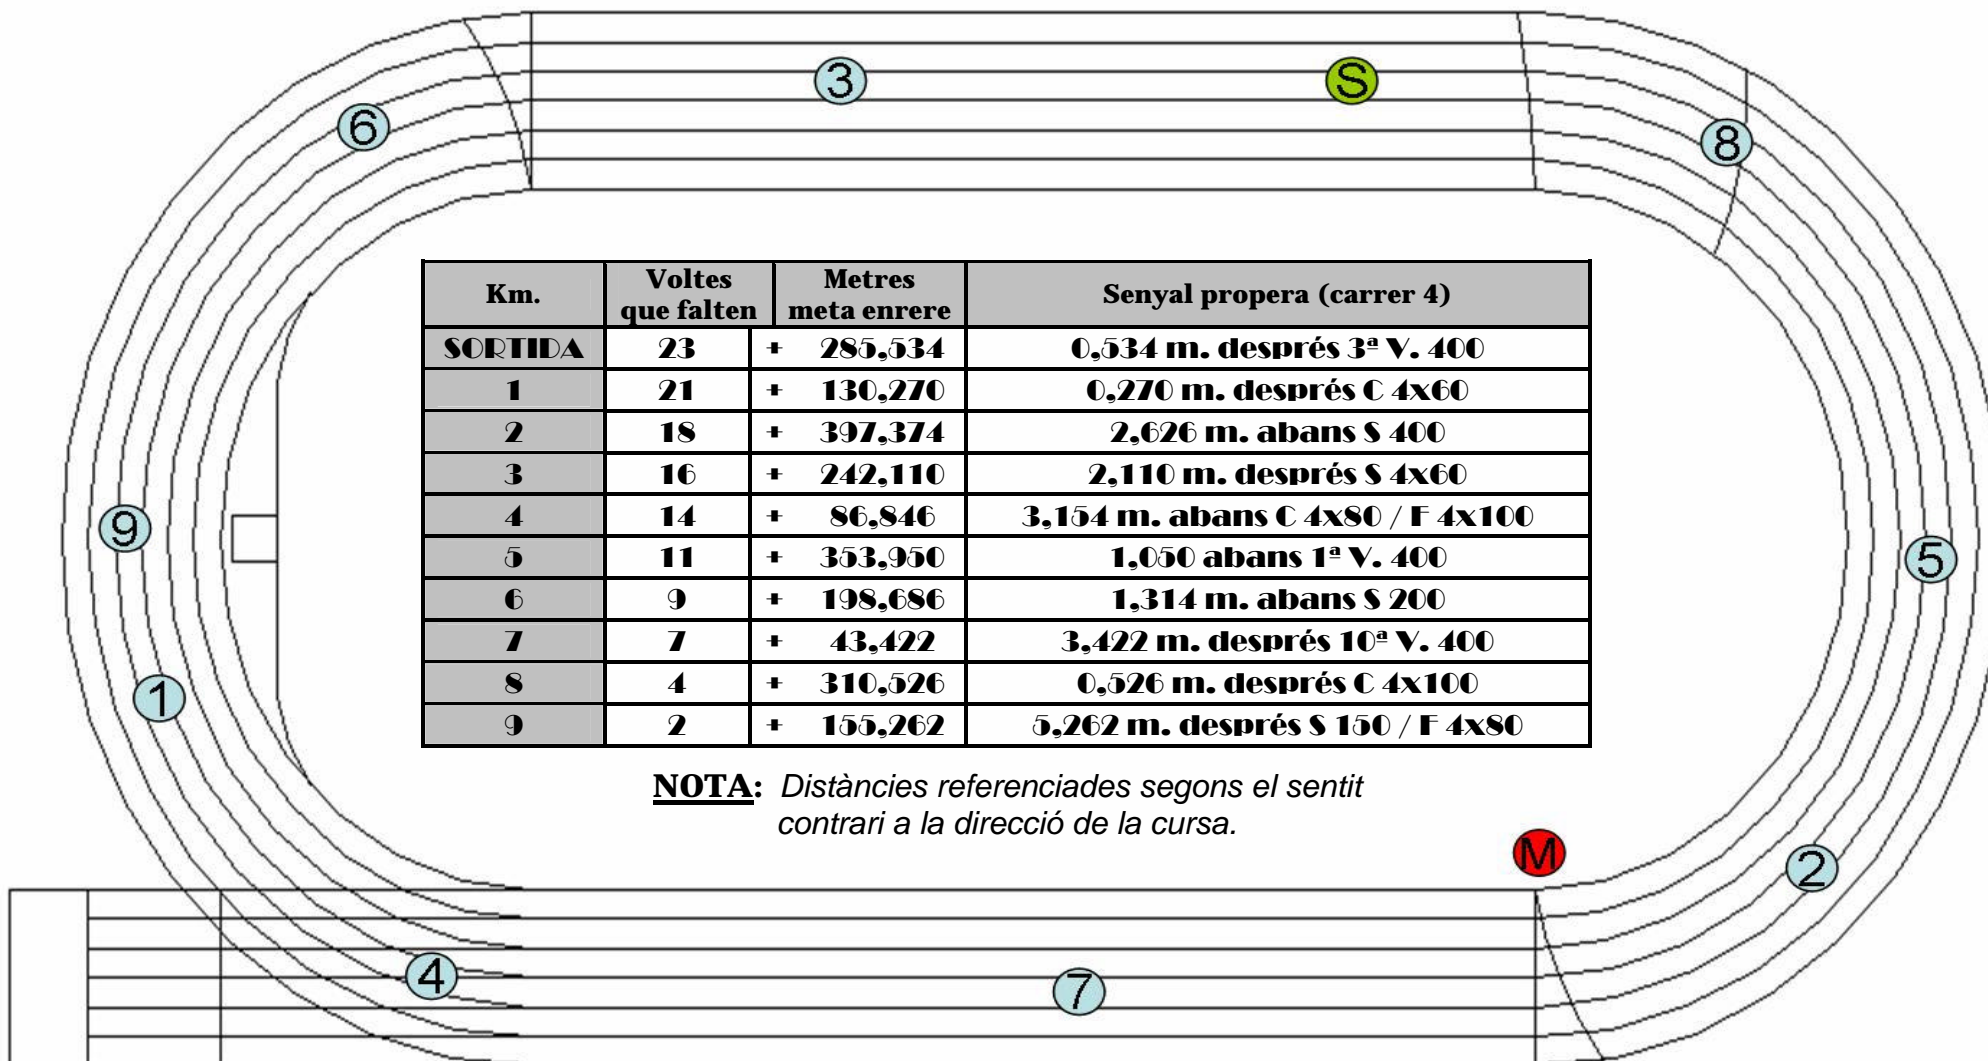

**Marcatge 10.000 m. Marxa – Pista 8 carrers (cursa pel carrer 5)**  
 (Sortida i punts kilomètrics)

Km.	Voltes que falten	Metres meta enrere	Senyal propera (carrer 5)
<b>SORTIDA</b>	<b>23</b>	<b>+ 109,228</b>	<b>0,772 m. abans C 4x100 / 8<sup>a</sup> V. 400</b>
<b>1</b>	<b>20</b>	<b>+ 399,328</b>	<b>0,672 m. abans S 400</b>
<b>2</b>	<b>18</b>	<b>+ 259,395</b>	<b>0,605 m. abans D 4x80</b>
<b>3</b>	<b>16</b>	<b>+ 119,462</b>	<b>0,538 m. abans D 4x100</b>
<b>4</b>	<b>13</b>	<b>+ 409,562</b>	<b>9,562 m. després S 400</b>
<b>5 (S 5 km.)</b>	<b>11</b>	<b>+ 269,629</b>	<b>9,629 després D 4x80</b>
<b>6</b>	<b>9</b>	<b>+ 129,696</b>	<b>0,304 m. abans C 4x60</b>
<b>7 (S 3 km.)</b>	<b>6</b>	<b>+ 419,796</b>	<b>10,237 m. abans Meta</b>
<b>8 (S 2 km.)</b>	<b>4</b>	<b>+ 279,863</b>	<b>5,137 m. abans 3<sup>a</sup> V. 400</b>
<b>9</b>	<b>2</b>	<b>+ 139,930</b>	<b>0,070 m. abans D 4x60</b>

**NOTA:** Distàncies referenciades segons el sentit contrari a la direcció de la cursa. (S 5 km. = Sortida 5 km.)

**Marcatge 10.000 m. Marxa – Pista 6 carrers (cursa pel carrer 4)**  
 (Sortida i punts kilomètrics)

**NOTA:** Distàncies referenciades segons el sentit contrari a la direcció de la cursa.