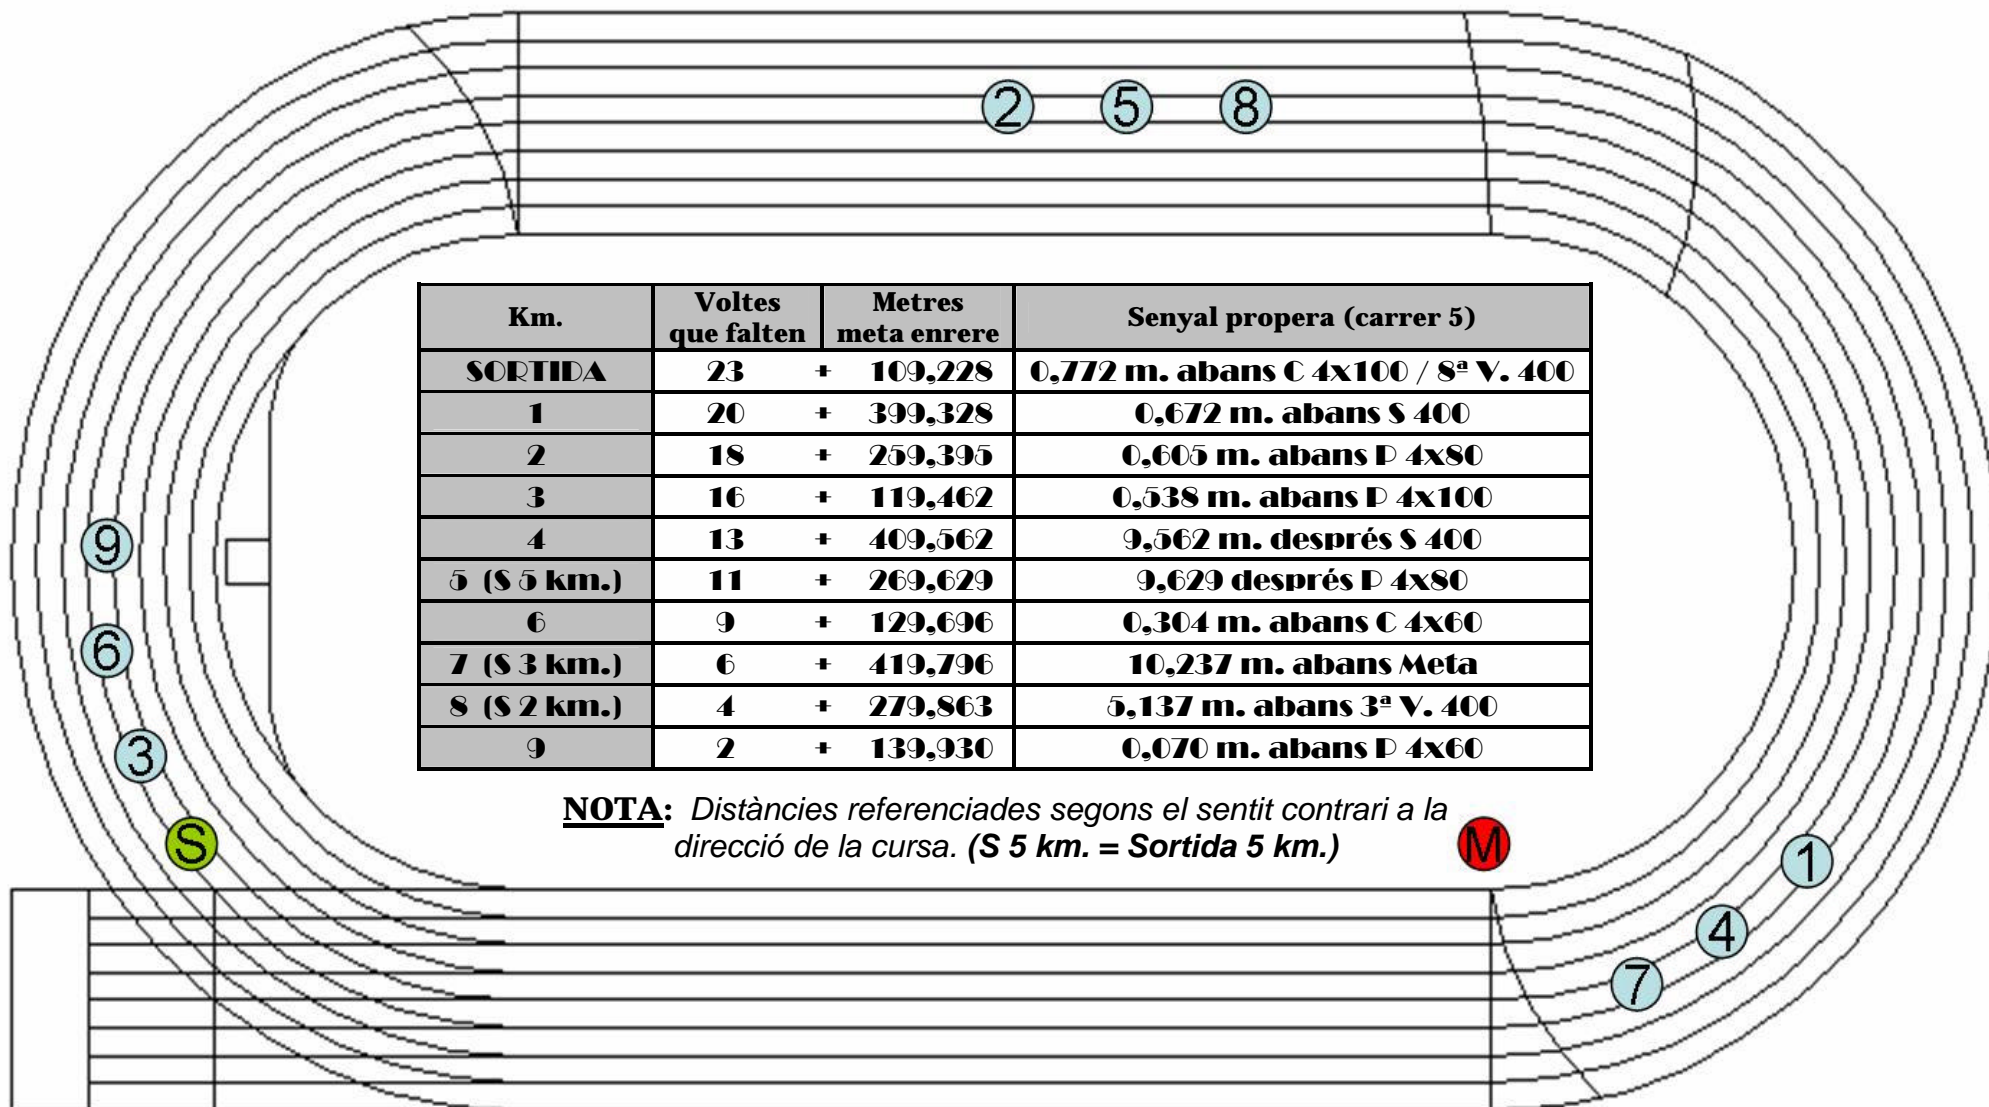

**Marcatge 10.000 m. Marxa – Pista 8 carrers (cursa pel carrer 5)**  
 (Sortida i punts kilomètrics)

Km.	Voltes que falten	Metres meta enrere	Senyal propera (carrer 5)
<b>SORTIDA</b>	<b>23</b>	<b>+ 109,228</b>	<b>0,772 m. abans C 4x100 / 8<sup>a</sup> V. 400</b>
<b>1</b>	<b>20</b>	<b>+ 399,328</b>	<b>0,672 m. abans S 400</b>
<b>2</b>	<b>18</b>	<b>+ 259,395</b>	<b>0,605 m. abans D 4x80</b>
<b>3</b>	<b>16</b>	<b>+ 119,462</b>	<b>0,538 m. abans D 4x100</b>
<b>4</b>	<b>13</b>	<b>+ 409,562</b>	<b>9,562 m. després S 400</b>
<b>5 (S 5 km.)</b>	<b>11</b>	<b>+ 269,629</b>	<b>9,629 després D 4x80</b>
<b>6</b>	<b>9</b>	<b>+ 129,696</b>	<b>0,304 m. abans C 4x60</b>
<b>7 (S 3 km.)</b>	<b>6</b>	<b>+ 419,796</b>	<b>10,237 m. abans Meta</b>
<b>8 (S 2 km.)</b>	<b>4</b>	<b>+ 279,863</b>	<b>5,137 m. abans 3<sup>a</sup> V. 400</b>
<b>9</b>	<b>2</b>	<b>+ 139,930</b>	<b>0,070 m. abans D 4x60</b>

**NOTA:** Distàncies referenciades segons el sentit contrari a la direcció de la cursa. (S 5 km. = Sortida 5 km.)

**Marcatge 10.000 m. Marxa – Pista 6 carrers (cursa pel carrer 4)**  
 (Sortida i punts kilomètrics)

**NOTA:** Distàncies referenciades segons el sentit contrari a la direcció de la cursa.