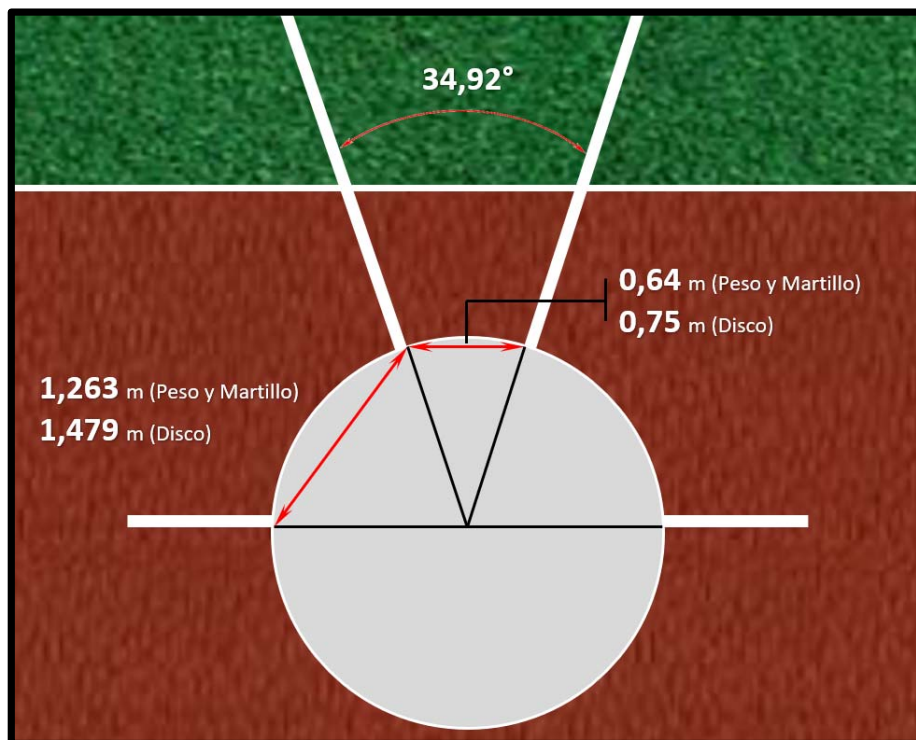

Marcatge sector de 34,92°

(Disc, Martell i Pes)

A	B	C	D
10	9,54	6	3
15	14,31	9	4,5
20	19,08	12	6
30	28,62	18	9
40	38,16	24	12
50	47,70	30	15
60	57,24	36	18
70	66,77	42	21
80	76,31	48	24

NOTA: Distàncies referenciades en metres, i desde el centre del cercle.

Marcatge sector de 29°

(Javelina)

A	B	C	D
10	9,68	5	2,5
20	19,36	10	5
30	29,04	15	7,5
40	38,73	20	10
50	48,41	25	12,5
60	58,09	30	15
70	67,77	35	17,5
80	77,45	40	20

NOTA: Distàncies referenciades en metres, i desde la marca situada al passadís.