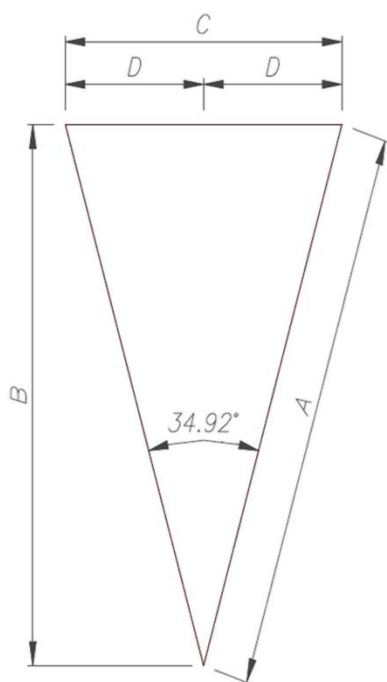

Marcatge sector de 34,92°

(Disc, Martell i Pes)

A	B	C	D
10	9,54	6	3
15	14,31	9	4,5
20	19,08	12	6
30	28,62	18	9
40	38,16	24	12
50	47,70	30	15
60	57,24	36	18
70	66,77	42	21
80	76,31	48	24

NOTA: Distàncies referenciades en metres, i desde el centre del cercle.

Marcatge sector de 29°

(Javelina)

A	B	C	D
10	9,68	5	2,5
20	19,36	10	5
30	29,04	15	7,5
40	38,73	20	10
50	48,41	25	12,5
60	58,09	30	15
70	67,77	35	17,5
80	77,45	40	20

NOTA: Distàncies referenciades en metres, i desde la marca situada al passadís.