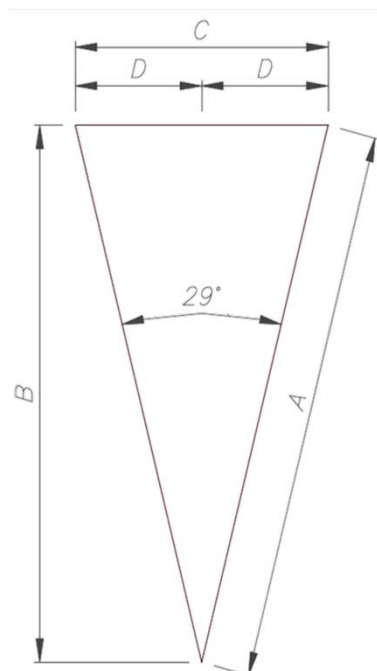

Marcatge sector de 34,92°

(Disc, Martell i Pes)

A	B	C	D
10	9,54	6	3
15	14,31	9	4,5
20	19,08	12	6
30	28,62	18	9
40	38,16	24	12
50	47,70	30	15
60	57,24	36	18
70	66,77	42	21
80	76,31	48	24

NOTA: Distàncies referenciades en metres, i desde el centre del cercle.

Marcatge sector de 29°

(Javelina)

A	B	C	D
10	9,68	5	2,5
20	19,36	10	5
30	29,04	15	7,5
40	38,73	20	10
50	48,41	25	12,5
60	58,09	30	15
70	67,77	35	17,5
80	77,45	40	20

NOTA: Distàncies referenciades en metres, i desde la marca situada al passadís.